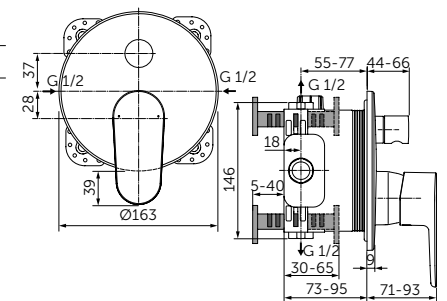

Артикул

A7350XG

ВСТРАИВАЕМЫЙ СМЕСИТЕЛЬ ДЛЯ ДУША, ПОЛНЫЙ КОМПЛЕКТ

ОПИСАНИЕ

Без переключения

- Встраиваемый и настенный комплекты (полный комплект)
- Картридж на керамических дисках 47 мм
- Металлическая рукоятка с индикаторами горячей / холодной воды
- Металлическая накладка