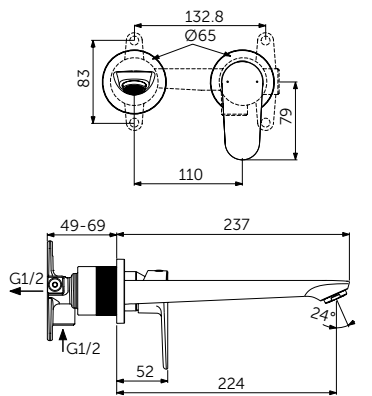

СМЕСИТЕЛЬ ДЛЯ РАКОВИНЫ GRANDE

ОПИСАНИЕ	Артикул
Без донного клапана	BC554XG
С донным клапаном click-clack	BD131XG

- Система монтажа EasyFix®
- Аэратор Slim 5 л/мин
- FirmaFlow® картридж на керамических дисках 28 мм
- Ограничитель температуры
- Гибкая подводка G3/8 PEX
- Зона комфорта: высота 120 мм

ВСТРАИВАЕМЫЙ СМЕСИТЕЛЬ ДЛЯ РАКОВИНЫ (НАСТЕННЫЙ КОМПЛЕКТ)

ОПИСАНИЕ	Артикул
Литой излив 224 мм	BD133XG

- Металлическая накладка
- Металлическая рукоятка с индикаторами горячей / холодной воды
- Аэратор Slim 5 л/мин
- Встраиваемый комплект A1313NU приобретается дополнительно

СМЕСИТЕЛЬ ДЛЯ РАКОВИНЫ GRANDE

ОПИСАНИЕ	Артикул
С металлическим донным клапаном	BC699XG

- Система монтажа EasyFix®
- Аэратор Slim 5 л/мин
- FirmaFlow® картридж на керамических дисках 28 мм
- Ограничитель температуры
- Гибкая подводка G3/8 PEX
- Зона комфорта: высота 120 мм
- Рекомендован только для раковин с переливом

СМЕСИТЕЛЬ ДЛЯ БИДЕ

ОПИСАНИЕ	Артикул
С металлическим донным клапаном	BC705XG

- Система монтажа EasyFix®
- Аэратор на шаровом шарнире 5 л/мин
- FirmaFlow® картридж на керамических дисках 28 мм
- Ограничитель температуры
- Гибкая подводка G3/8 PEX

СМЕСИТЕЛЬ ДЛЯ РАКОВИНЫ GRANDE, РУКОЯТКА СБОКУ

ОПИСАНИЕ	Артикул
Без донного клапана	BC555XG

- Система монтажа EasyFix®
- Аэратор Slim 5 л/мин
- FirmaFlow® картридж на керамических дисках 28 мм
- Ограничитель температуры
- Гибкая подводка G3/8 PEX
- Зона комфорта: высота 159 мм

НАСТЕННЫЙ СМЕСИТЕЛЬ ДЛЯ ДУША

ОПИСАНИЕ	Артикул
Без переключения	BC499XG

- FirmaFlow® картридж на керамических дисках 38 мм
- Ограничитель температуры
- Обратный клапан
- Монтаж на стандартных эксцентриках

СМЕСИТЕЛЬ ДЛЯ РАКОВИНЫ GRANDE, РУКОЯТКА СБОКУ

ОПИСАНИЕ	Артикул
С металлическим донным клапаном	BC703XG