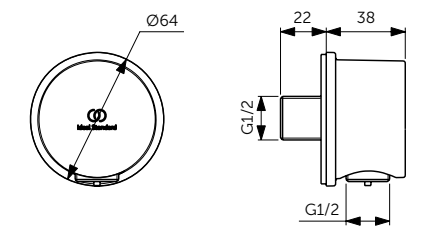

Артикул

BC808XG