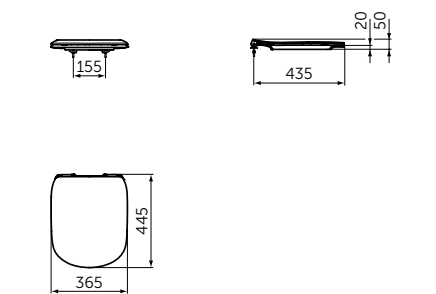

Артикул

T0077V3

ТОНКОЕ СИДЕНЬЕ И КРЫШКА

ОПИСАНИЕ

Тонкое сиденье и крышка, тип sandwich

- С функцией плавного закрытия
- Легкосъемное

Артикул

T3527V3