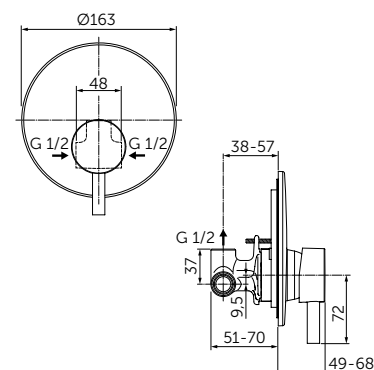

Артикул

A6940XG