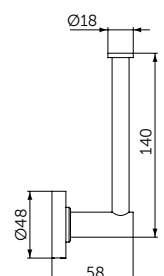

Артикул
A9115XG

ДЕРЖАТЕЛЬ ДЛЯ ТУАЛЕТНОЙ БУМАГИ

ОПИСАНИЕ
Держатель для туалетной бумаги

- Ш:48 В:147 Г:59 мм
- Для настенного монтажа

Артикул
A9132XG

МЫЛЬНИЦА С ДЕРЖАТЕЛЕМ

ОПИСАНИЕ
Мыльница с держателем

- Ш:114 В:48 Г:127 мм
- Матовое стекло
- Для настенного монтажа