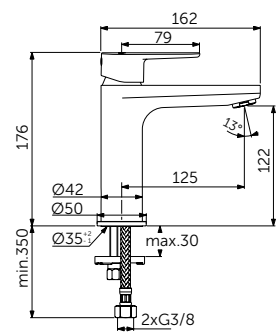

Артикул

A7388XG

Light-Move

СМЕСИТЕЛЬ ДЛЯ РАКОВИНЫ GRANDE

ОПИСАНИЕ	Артикул
Без донного клапана	BC554XG
С донным клапаном click-clack	BD131XG

- Система монтажа EasyFix®
- Аэратор Slim 5 л/мин
- FirmaFlow® картридж на керамических дисках 28 мм
- Ограничитель температуры
- Гибкая подводка G3/8 PEX
- Зона комфорта: высота 120 мм