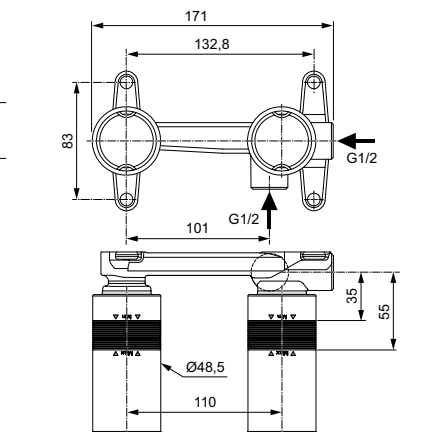

Артикул

A1313NU

ВСТРАИВАЕМЫЙ СМЕСИТЕЛЬ ДЛЯ ДУША

ОПИСАНИЕ

Без переключения

- Настенный комплект
- Для монтажа с комплектом A1000NU (приобретается дополнительно)
- Металлическая рукоятка с индикаторами горячей / холодной воды
- Металлическая накладка