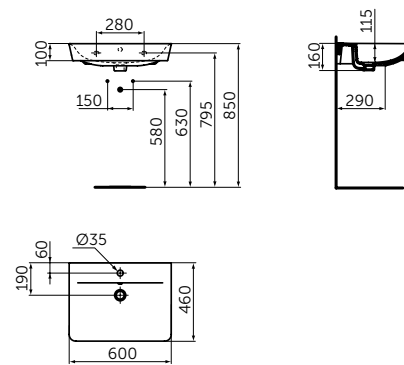

VANITY 840 MM

ОПИСАНИЕ

Раковина Vanity 840 мм

- С отверстием под смеситель
- С отверстием перелива
- Для настенного монтажа
- Совместим с подстольем Tesi 800 мм T0051ZT (приобретается дополнительно)

Артикул
E0279V3

VANITY 640 MM

ОПИСАНИЕ

Раковина Vanity 640 мм

- С отверстием под смеситель
- С отверстием перелива
- Для настенного монтажа
- Совместим с подстольем Tesi 600 мм T0050ZT (приобретается дополнительно)

Артикул
E0289V3

РАКОВИНА CUBE 600 MM

ОПИСАНИЕ

Раковина CUBE 600 мм

- С отверстием под смеситель
- С отверстием перелива
- Для настенного монтажа

Артикул
E0298V3

РАКОВИНА CUBE 400 MM

ОПИСАНИЕ

Раковина CUBE 400 мм

- С отверстием под смеситель
- С отверстием перелива
- Для настенного монтажа

Артикул
E0307V3

ПОДВЕСНОЙ УНИТАЗ С ТЕХНОЛОГИЕЙ AQUABLADE®

ОПИСАНИЕ

Подвесной унитаз с технологией AquaBlade®

- Технология смыва AquaBlade®
- Полностью скрытое крепление
- Экономичный смыв 4,5/3 л
- Совместим с сиденьем E0368V3 (приобретается дополнительно)

Артикул
E0054V3

ПОДВЕСНОЙ УНИТАЗ С ТЕХНОЛОГИЕЙ RIMLS+

ОПИСАНИЕ

Подвесной унитаз с технологией RimLS+

- Технология смыва RimLS+
- Полностью скрытое крепление
- Экономичный смыв 4,5/3 л
- Совместим с сиденьем E0368V3 (приобретается дополнительно)

Артикул
E2288V3

ТОНКОЕ СИДЕНЬЕ И КРЫШКА

ОПИСАНИЕ

Тонкое сиденье и крышка, тип wrapover

- С функцией плавного закрытия
- Легкосъемное

Артикул
E0368V3

ПОДВЕСНОЕ БИДЕ

ОПИСАНИЕ

Подвесное биде

- С отверстием под смеситель
- С отверстием перелива
- С крепежом для полностью скрытого монтажа

Артикул
E0266V3

Aqua Blade

Скрытое крепление

Смыв 4,5 л

Rim LS+

Легкосъемное

Плавное закрытие