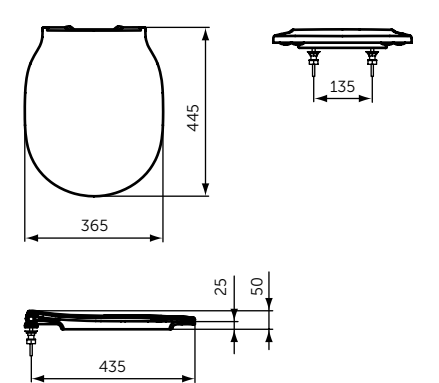

VANITY 840 MM

ОПИСАНИЕ

Раковина Vanity 840 мм

- С отверстием под смеситель
- С отверстием перелива
- Для настенного монтажа
- Совместим с подстольем Tesi 800 мм T0051ZT (приобретается дополнительно)

Артикул
E0279V3

VANITY 640 MM

ОПИСАНИЕ

Раковина Vanity 640 мм

- С отверстием под смеситель
- С отверстием перелива
- Для настенного монтажа
- Совместим с подстольем Tesi 600 мм T0050ZT (приобретается дополнительно)

Артикул
E0289V3

РАКОВИНА CUBE 600 MM

ОПИСАНИЕ

Раковина CUBE 600 мм

- С отверстием под смеситель
- С отверстием перелива
- Для настенного монтажа

Артикул
E0298V3

РАКОВИНА CUBE 400 MM

ОПИСАНИЕ

Раковина CUBE 400 мм

- С отверстием под смеситель
- С отверстием перелива
- Для настенного монтажа

Артикул
E0307V3

ПОДВЕСНОЙ УНИТАЗ С ТЕХНОЛОГИЕЙ AQUABLADE®

ОПИСАНИЕ

Подвесной унитаз с технологией AquaBlade®

- Технология смыва AquaBlade®
- Полностью скрытое крепление
- Экономичный смыв 4,5/3 л
- Совместим с сиденьем E0368V3 (приобретается дополнительно)

Артикул
E0054V3

ПОДВЕСНОЙ УНИТАЗ С ТЕХНОЛОГИЕЙ RIMLS+

ОПИСАНИЕ

Подвесной унитаз с технологией RimLS+

- Технология смыва RimLS+
- Полностью скрытое крепление
- Экономичный смыв 4,5/3 л
- Совместим с сиденьем E0368V3 (приобретается дополнительно)

Артикул
E2288V3

ТОНКОЕ СИДЕНЬЕ И КРЫШКА

ОПИСАНИЕ

Тонкое сиденье и крышка, тип wrapover

- С функцией плавного закрытия
- Легкосъемное

Артикул
E0368V3

ПОДВЕСНОЕ БИДЕ

ОПИСАНИЕ

Подвесное биде

- С отверстием под смеситель
- С отверстием перелива
- С крепежом для полностью скрытого монтажа

Артикул
E0266V3

Aqua Blade

Скрытое крепление

Смыв 4,5 л

Rim LS+

Легкосъемное

Плавное закрытие