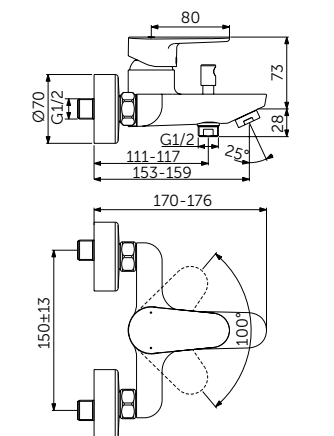

Простой монтаж Easy Fix

Экономия воды

Light-Move

Простой монтаж Easy Fix

Экономия воды

Light-Move