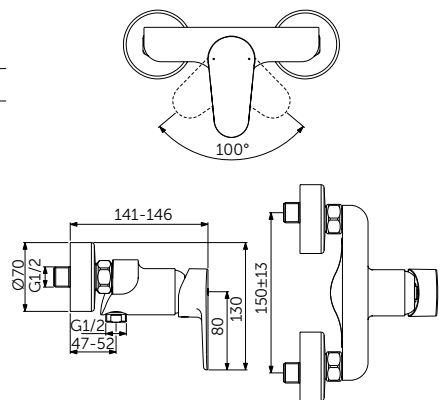

СМЕСИТЕЛЬ ДЛЯ РАКОВИНЫ GRANDE

ОПИСАНИЕ	Артикул
Без донного клапана	BC554XG
С донным клапаном click-clack	BD131XG

- Система монтажа EasyFix®
- Аэратор Slim 5 л/мин
- FirmaFlow® картридж на керамических дисках 28 мм
- Ограничитель температуры
- Гибкая подводка G3/8 PEX
- Зона комфорта: высота 120 мм

ВСТРАИВАЕМЫЙ СМЕСИТЕЛЬ ДЛЯ РАКОВИНЫ (НАСТЕННЫЙ КОМПЛЕКТ)

ОПИСАНИЕ	Артикул
Литой излив 224 мм	BD133XG

- Металлическая накладка
- Металлическая рукоятка с индикаторами горячей / холодной воды
- Аэратор Slim 5 л/мин
- Встраиваемый комплект A1313NU приобретается дополнительно

СМЕСИТЕЛЬ ДЛЯ РАКОВИНЫ GRANDE

ОПИСАНИЕ	Артикул
С металлическим донным клапаном	BC699XG

- Система монтажа EasyFix®
- Аэратор Slim 5 л/мин
- FirmaFlow® картридж на керамических дисках 28 мм
- Ограничитель температуры
- Гибкая подводка G3/8 PEX
- Зона комфорта: высота 120 мм
- Рекомендован только для раковин с переливом

СМЕСИТЕЛЬ ДЛЯ БИДЕ

ОПИСАНИЕ	Артикул
С металлическим донным клапаном	BC705XG

- Система монтажа EasyFix®
- Аэратор на шаровом шарнире 5 л/мин
- FirmaFlow® картридж на керамических дисках 28 мм
- Ограничитель температуры
- Гибкая подводка G3/8 PEX

СМЕСИТЕЛЬ ДЛЯ РАКОВИНЫ GRANDE, РУКОЯТКА СБОКУ

ОПИСАНИЕ	Артикул
Без донного клапана	BC555XG

- Система монтажа EasyFix®
- Аэратор Slim 5 л/мин
- FirmaFlow® картридж на керамических дисках 28 мм
- Ограничитель температуры
- Гибкая подводка G3/8 PEX
- Зона комфорта: высота 159 мм

НАСТЕННЫЙ СМЕСИТЕЛЬ ДЛЯ ДУША

ОПИСАНИЕ	Артикул
Без переключения	BC499XG

- FirmaFlow® картридж на керамических дисках 38 мм
- Ограничитель температуры
- Обратный клапан
- Монтаж на стандартных эксцентриках

СМЕСИТЕЛЬ ДЛЯ РАКОВИНЫ GRANDE, РУКОЯТКА СБОКУ

ОПИСАНИЕ	Артикул
С металлическим донным клапаном	BC703XG