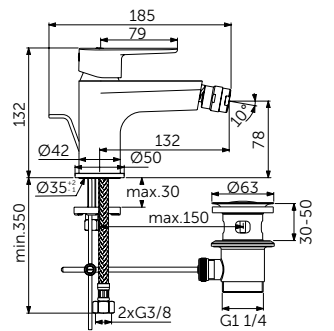

СМЕСИТЕЛЬ ДЛЯ РАКОВИНЫ GRANDE

ОПИСАНИЕ	Артикул
Без донного клапана	BC554XG
С донным клапаном click-clack	BD131XG

- Система монтажа EasyFix®
- Аэратор Slim 5 л/мин
- FirmaFlow® картридж на керамических дисках 28 мм
- Ограничитель температуры
- Гибкая подводка G3/8 PEX
- Зона комфорта: высота 120 мм

ВСТРАИВАЕМЫЙ СМЕСИТЕЛЬ ДЛЯ РАКОВИНЫ (НАСТЕННЫЙ КОМПЛЕКТ)

ОПИСАНИЕ	Артикул
Литой излив 224 мм	BD133XG

- Металлическая накладка
- Металлическая рукоятка с индикаторами горячей / холодной воды
- Аэратор Slim 5 л/мин
- Встраиваемый комплект A1313NU приобретается дополнительно

СМЕСИТЕЛЬ ДЛЯ РАКОВИНЫ GRANDE

ОПИСАНИЕ	Артикул
С металлическим донным клапаном	BC699XG

- Система монтажа EasyFix®
- Аэратор Slim 5 л/мин
- FirmaFlow® картридж на керамических дисках 28 мм
- Ограничитель температуры
- Гибкая подводка G3/8 PEX
- Зона комфорта: высота 120 мм
- Рекомендован только для раковин с переливом

СМЕСИТЕЛЬ ДЛЯ БИДЕ

ОПИСАНИЕ	Артикул
С металлическим донным клапаном	BC705XG

- Система монтажа EasyFix®
- Аэратор на шаровом шарнире 5 л/мин
- FirmaFlow® картридж на керамических дисках 28 мм
- Ограничитель температуры
- Гибкая подводка G3/8 PEX

СМЕСИТЕЛЬ ДЛЯ РАКОВИНЫ GRANDE, РУКОЯТКА СБОКУ

ОПИСАНИЕ	Артикул
Без донного клапана	BC555XG

- Система монтажа EasyFix®
- Аэратор Slim 5 л/мин
- FirmaFlow® картридж на керамических дисках 28 мм
- Ограничитель температуры
- Гибкая подводка G3/8 PEX
- Зона комфорта: высота 159 мм

НАСТЕННЫЙ СМЕСИТЕЛЬ ДЛЯ ДУША

ОПИСАНИЕ	Артикул
Без переключения	BC499XG

- FirmaFlow® картридж на керамических дисках 38 мм
- Ограничитель температуры
- Обратный клапан
- Монтаж на стандартных эксцентриках

СМЕСИТЕЛЬ ДЛЯ РАКОВИНЫ GRANDE, РУКОЯТКА СБОКУ

ОПИСАНИЕ	Артикул
С металлическим донным клапаном	BC703XG