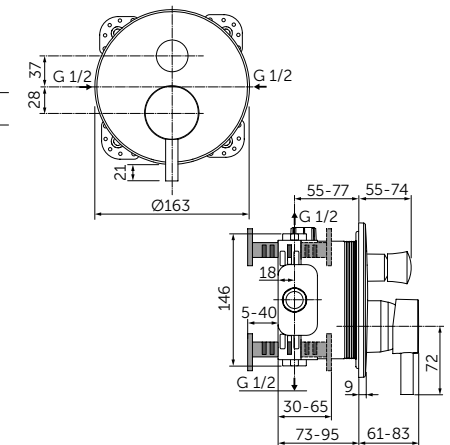

Артикул

A7389XG