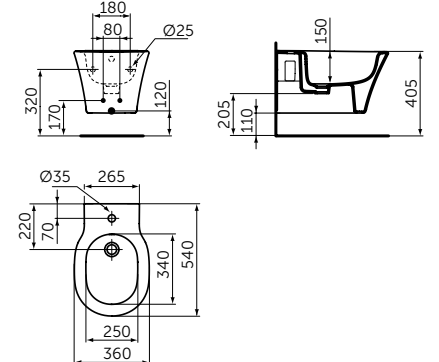

Aqua Blade

Скрытое крепление

Смыв 4,5 л

Rim LS+

Легкосъемное

Плавное закрытие