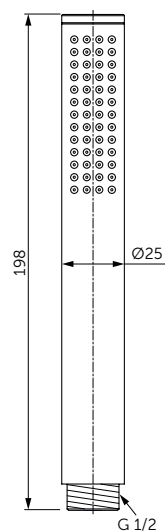

Шланг для душа

ОПИСАНИЕ	Артикул
1250 мм	A3306XG
1750 мм	A4109XG
<ul style="list-style-type: none"> • Уменьшает известковый налет и облегчает очистку • Соединительные гайки с разъемом G1/2" • Анти-скручивание • Надежный - выдерживает до 50 кг • Выдерживает постоянное давление до 5 бар 	