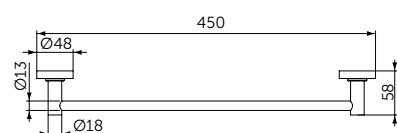

Плавное закрытие

ПОЛОТЕНЦЕДЕРЖАТЕЛЬ

ОПИСАНИЕ
Полотенцедержатель

- Ш:450 В:48 Г:59 мм
- Для настенного монтажа

Артикул
A9117XG

КРЮЧОК

ОПИСАНИЕ
Крючок для полотенца

- Ш:48 В:48 Г:45 мм
- Для настенного монтажа