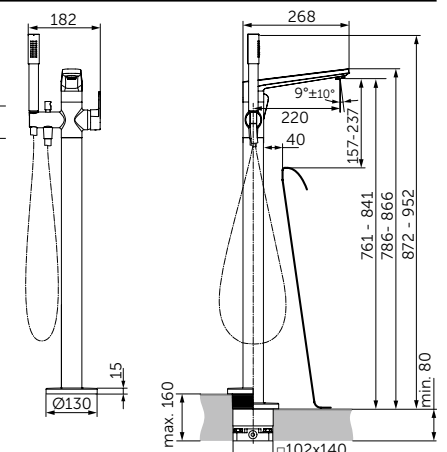

Артикул

A6347XG

ВСТРАИВАЕМЫЙ СМЕСИТЕЛЬ ДЛЯ ВАННЫ/ДУША, ПОЛНЫЙ КОМПЛЕКТ

ОПИСАНИЕ

С автоматическим переключением ванна/душ

- Встраиваемый и настенный комплекты (полный комплект)
- Картридж на керамических дисках 47 мм
- Металлическая рукоятка с индикаторами горячей / холодной воды
- Металлическая накладка
- С вытяжным переключателем