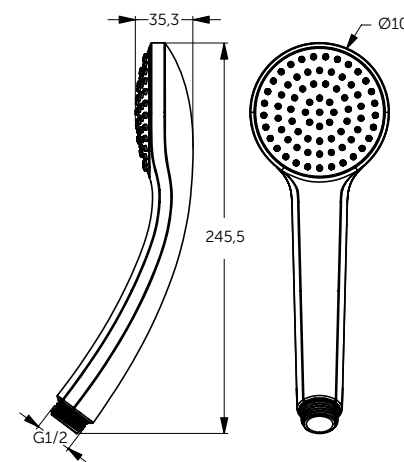

ДУШЕВОЙ ГАРНИТУР

ОПИСАНИЕ	Артикул
Ручной душ и штанга 600 мм	BD142XG

- 1-функциональная душевая лейка 100 мм
- Штанга 600 мм
- Крепление к стене регулируется по вертикали для легкой установки
- Легкоочищаемые резиновые форсунки
- Ограничение потока 8 л/мин.
- Шланг 1750 мм Idealflex
- Регулируемый по высоте и углу наклона слайдер

ДУШЕВАЯ СИСТЕМА СО СМЕСИТЕЛЕМ ДЛЯ ВАННЫ - 1507 ММ

ОПИСАНИЕ	Артикул
Однорукоятковый смеситель для ванны/душа, ручной душ, верхний душ	BC749XG

- Картридж 38 мм FirmaFlow с функцией HWTC (ограничение горячей воды) и CLICK
- Монтаж на стандартных эксцентриках, скрытые гайки
- Металлическая рукоятка с индикаторами горячей / холодной воды
- Встроенный обратный клапан
- 3-х ходовой керамический переключатель интегрирован в рукоятку 360°
- Металлическое крепление к стене (компенсация до 10 мм)
- Пластиковый верхний душ 200 мм, ограничение потока 12 л/мин.
- 1-функциональная душевая лейка Idealrain 100 мм, ограничение потока 8 л/мин.
- Шланг 1750 мм Idealflex

РУЧНОЙ ДУШ

ОПИСАНИЕ	Артикул
Ø 100 мм	B9402XG

- 1-функциональная душевая лейка
- Легкоочищаемые резиновые форсунки
- Подсоединение G 1/2"
- Ограничение потока 8 л/мин. (съемный ограничитель)

РУЧНОЙ ДУШ

ОПИСАНИЕ	Артикул
Stick	BC774XG
<ul style="list-style-type: none"> • Металлический ручной душ Stick • 1-функциональный • Легкоочищаемые резиновые форсунки • Подсоединение G 1/2" 	

Шланг для душа

ОПИСАНИЕ	Артикул
1250 мм	A3306XG
1750 мм	A4109XG
<ul style="list-style-type: none"> • Уменьшает известковый налет и облегчает очистку • Соединительные гайки с разъемом G1/2" • Анти-скручивание • Надежный - выдерживает до 50 кг • Выдерживает постоянное давление до 5 бар 	