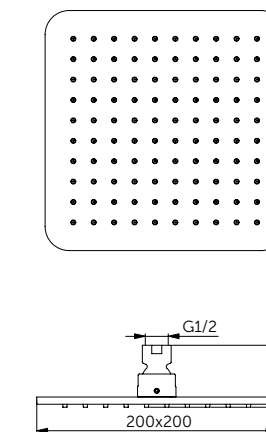

РУЧНОЙ ДУШ

ОПИСАНИЕ	Артикул
Stick	BC774XG
• Металлический ручной душ Stick • 1-функциональный • Легкоочищаемые резиновые форсунки • Подсоединение G 1/2"	

Шланг для душа

ОПИСАНИЕ	Артикул
1250 мм	A3306XG
1750 мм	A4109XG
• Уменьшает известковый налет и облегчает очистку • Соединительные гайки с разъемом G1/2" • Анти-скручивание • Надежный - выдерживает до 50 кг • Выдерживает постоянное давление до 5 бар	

КРУГЛЫЙ ВЕРХНИЙ ДУШ

ОПИСАНИЕ	Артикул
Ø200 мм	BD140XG
• 1-функциональный • Ограничение потока 12 л/мин. • Легкоочищаемые резиновые форсунки • Для монтажа с горизонтальным настенным (B9445XG) или вертикальным потолочным держателем (B9446XG) • Подсоединение G 1/2"	

КРУГЛЫЙ ВЕРХНИЙ ДУШ

ОПИСАНИЕ	Артикул
Ø300 мм	A5803XG
• Металлический • 1-функциональный • Ограничение потока 12 л/мин. (съемный ограничитель) • Легкоочищаемые резиновые форсунки • Для монтажа с горизонтальным настенным (B9445XG) или вертикальным потолочным держателем (B9446XG) • Подсоединение G 1/2"	

КВАДРАТНЫЙ ВЕРХНИЙ ДУШ

ОПИСАНИЕ	Артикул
200x200 мм	B0024XG
• Металлический • 1-функциональный • Ограничение потока 12 л/мин. (съемный ограничитель) • Легкоочищаемые резиновые форсунки • Для монтажа с горизонтальным настенным (B9445XG) или вертикальным потолочным держателем (B9446XG) • Подсоединение G 1/2"	

НАСТЕННЫЙ ДЕРЖАТЕЛЬ

ОПИСАНИЕ	Артикул
400 мм	B9445XG
• Настенный держатель для верхнего душа - 400 мм • Металлическая накладка • Подсоединение G 1/2"