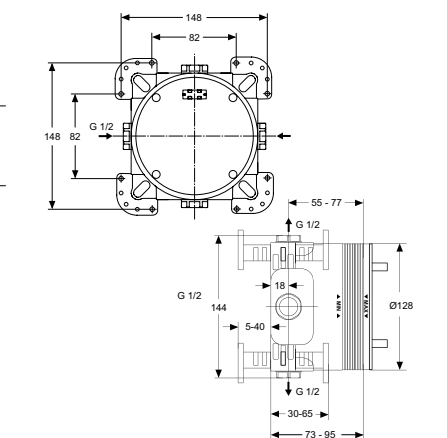

Артикул

A7349XG

EASY-BOX ВСТРАИВАЕМЫЙ КОМПЛЕКТ

ОПИСАНИЕ

Встраиваемый комплект для комбинации с однорукоятковыми или термостатическими встраиваемыми смесителями для душа и ванны/душа

Артикул

A1000NU

Light-Move